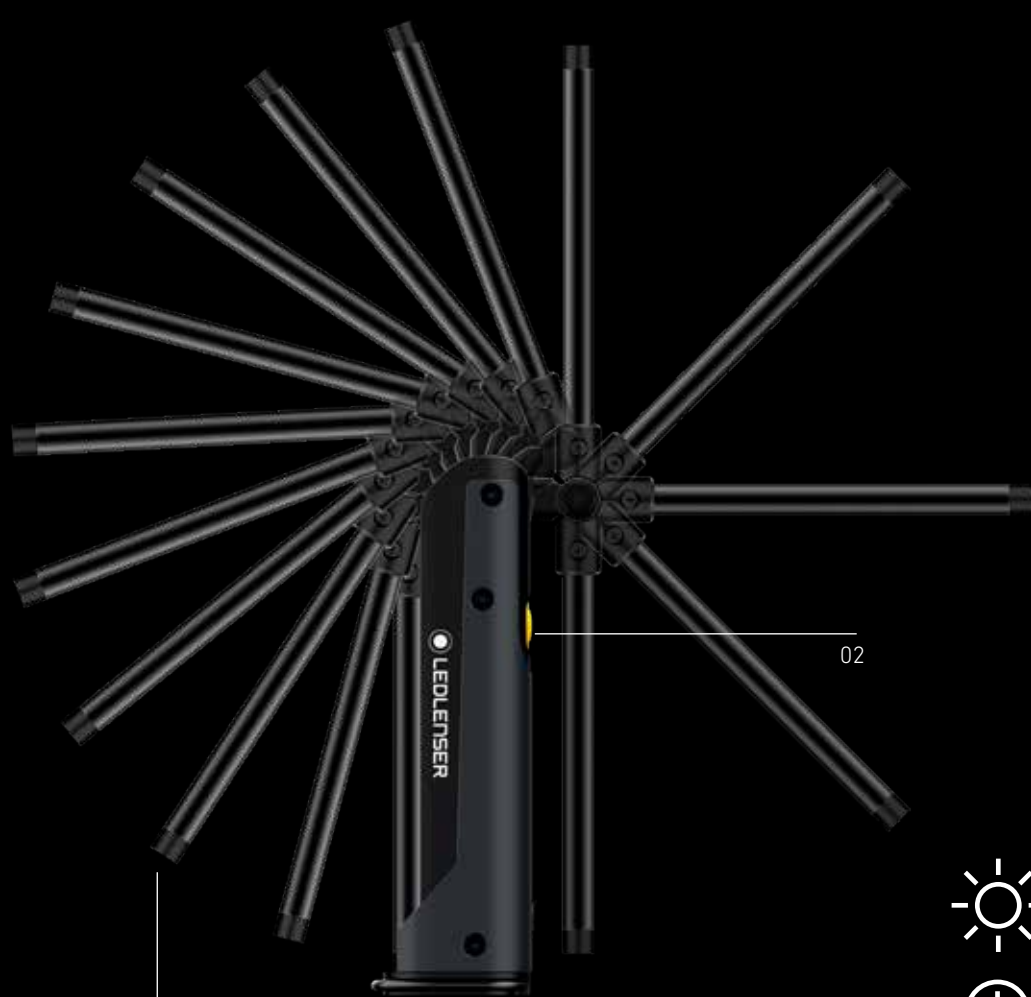

 **LEDLENSER**

NEW

# LUCES DE TRABAJO SERIE-i

Máximo rendimiento: resistentes luces multiusos para verdaderos profesionales. Con estas luces profesionales siempre tendrás el tipo de luz adecuado a su alcance. Compacta, potente y recargable: cada modelo te impresionará durante el uso diario.

# iW5R flex

NEW

MINI FLEXO, MUY ÚTIL PARA TRABAJOS EN SITIOS ESTRECHOS

600 lm<sup>1</sup>

6,5 h<sup>1</sup>

01

03 | 04 | 05

- 01** - Cabezal plegable y estrecho para espacios inaccesibles
- 02** - Opciones de luz: linterna y lampara de trabajo (tecnología por chip)
- 03** - Recargable por USB
- 04** - Indicador de estado de la batería y de carga
- 05** - Imán incorporado en la base, para superficies metálicas. Y gancho metálico