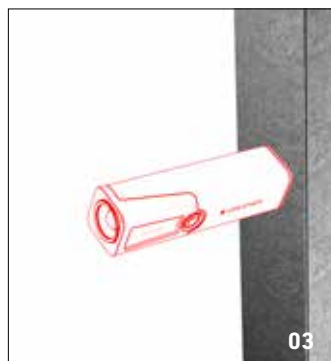

- 01 – Cargador de baterías con capacidad de 4000 mAh
- 02 – 320 lúmenes
- 03 – Indicador de estado de la batería
- 04 – Puertos de conexiones cubiertos con calificación IP54

EMBALAJE Y LOGÍSTICA

	CAJA
Referencia	502173
EAN	4058205020176
Dimensiones caja (mm)	50 x 166 x 32 (A x A x L)
Peso embalaje (g)	200.5
Contenido	Cable USB

¹⁻⁵ Información pág. 94